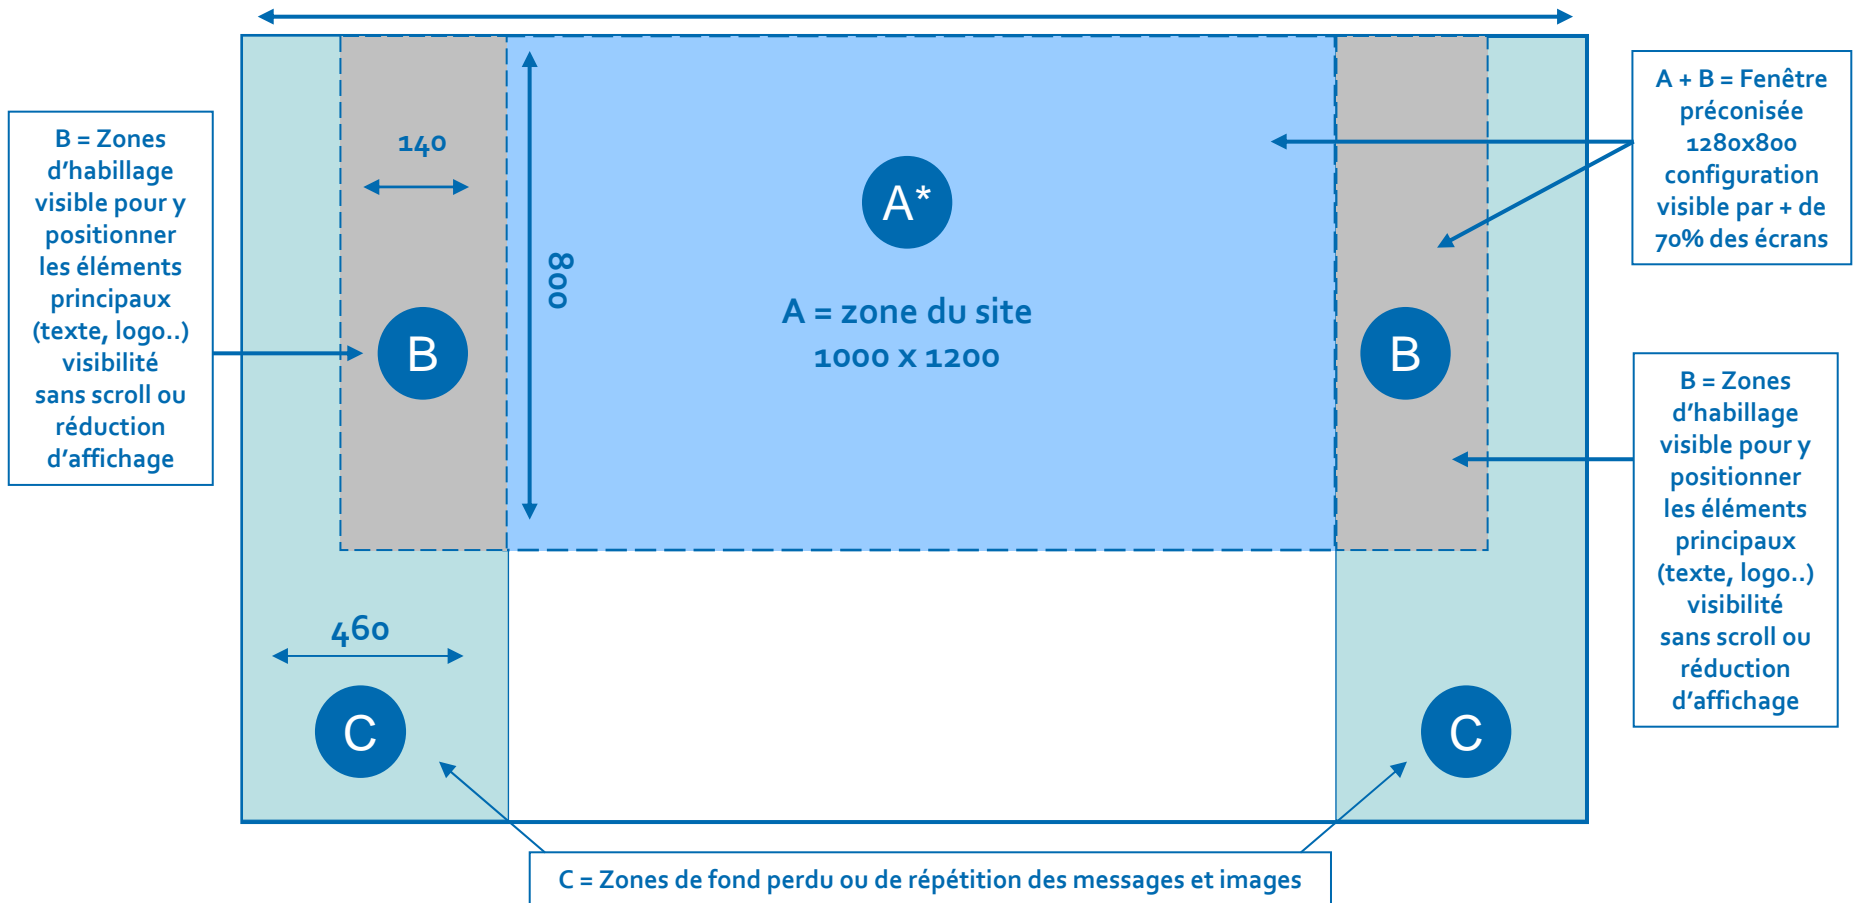

Spécifications Techniques par Formats

- ✓ Pavé – Pavé vidéo (300x250)
- ✓ Méga-bannière (728x90)
- ✓ Interstitiel (500x400)
- ✓ Habillage

Pavé 300x250	
Technologie :	Flash, gif, jpeg
Redirect agence :	autorisé
Taille :	300x250
Poids :	49,9 Ko Max
Durée de l'animation :	illimitée
Nb de loop autorisé :	illimité
Concernant le son :	son désactivé par défaut. Activable par bouton ou rool-over
<p>Pour les créations en flash et son Clicktag : Voici un lien vers le cahier des charges à respecter http://www.smartadserver.com/gestion/flash/?fr</p>	
Pavé 300x250 Vidéo - Hébergé par le client	
Redirect agence :	nécessaire (pour d'autres solutions nous contacter)
Taille :	300x250
Poids :	Format streamé
Durée de l'animation :	illimitée
Nb de loop autorisé :	illimité
Concernant le son :	son désactivé par défaut. Activable par bouton ou rool-over
<p>Pour les créations en flash et son Clicktag : Voici un lien vers le cahier des charges à respecter http://www.smartadserver.com/gestion/flash/?fr</p>	

Interstitial 500x400

Technologie	Flash, gif, jpeg
Redirect agence :	autorisé MAIS il ne fait qu'afficher la création
Taille :	500x400
Poids :	49,9 Ko max
Durée de l'animation :	9 secondes (la durée sera précisée dans notre adserver)
Concernant le son :	son désactivé par défaut. Activable par bouton ou rool-over
<p>Concernant le bouton de fermeture : Proxirégie se charge de la mise en place du bouton de fermeture anticipée Pour les créations en flash et son Clicktag : Voici un lien vers le cahier des charges à respecter http://www.smartadserver.com/gestion/flash/?fr</p>	

Habillage pour tous les sites hors Adele

Habillage Hors Tout 1920x1200
(correspondant à la + grande largeur d'écran possible)

* Nb : les zones A et B sont variables en fonction des sites

Attention, pour le site Adele, des spécifications techniques différentes sont à prévoir, le pavé dépasse de la largeur de la zone A du site.
⇒ Cf. slide suivante